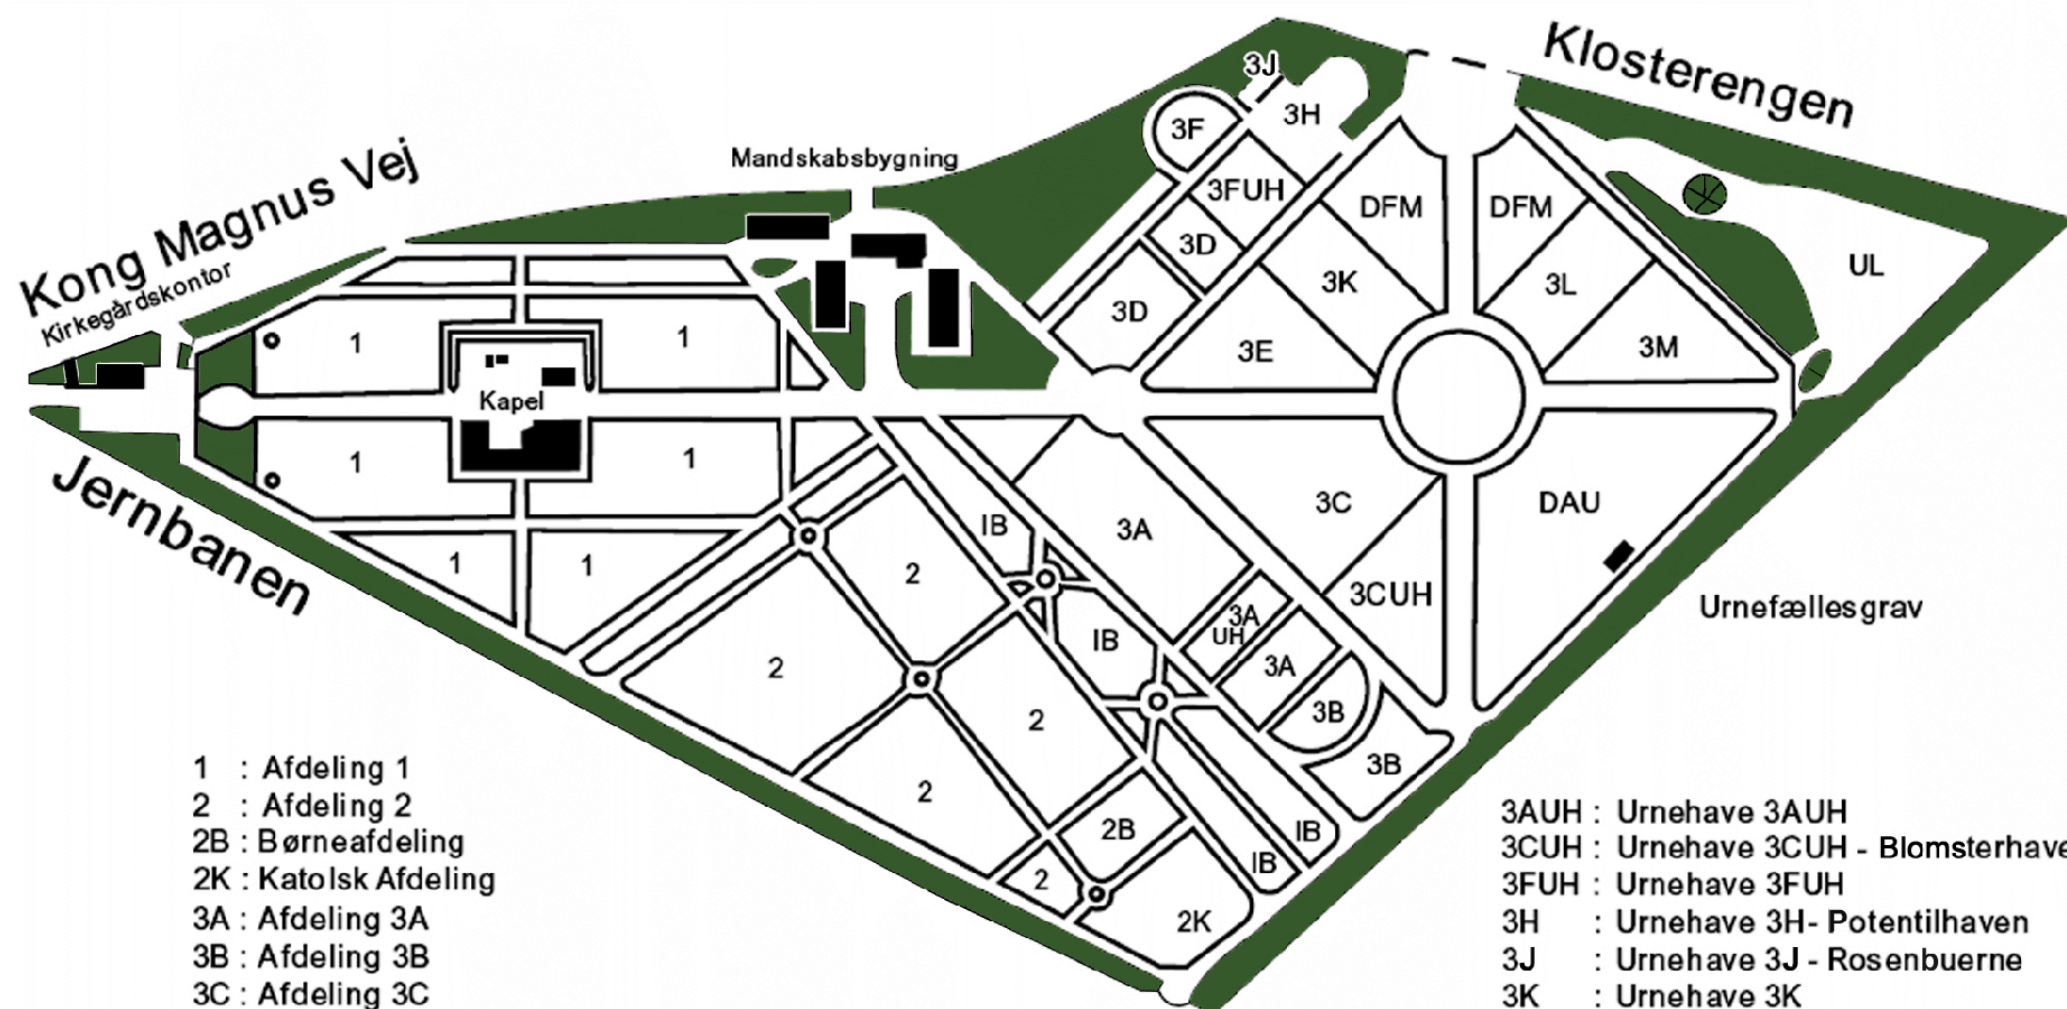

Oversigtskort

Østre Kirkegård

- 1 : Afdeling 1
- 2 : Afdeling 2
- 2B : Børneafdeling
- 2K : Katolsk Afdeling
- 3A : Afdeling 3A
- 3B : Afdeling 3B
- 3C : Afdeling 3C
- 3D : Afdeling 3D
- 3E : Afdeling 3E
- 3F : Afdeling 3F
- 3K : Afdeling 3K
- IB : I Buskettet

- 3AUH : Urnehave 3AUH
- 3CUH : Urnehave 3CUH - Blomsterhaven
- 3FUH : Urnehave 3FUH
- 3H : Urnehave 3H- Potentilhaven
- 3J : Urnehave 3J - Rosenbuerne
- 3K : Urnehave 3K
- 3L : Urnehave 3L
- 3M : Urnehave 3M - Rosenhaven
- DAU : Den Anonyme Urnefællesgrav
- DFM : Den Fælles Mindehave
- UL : Urnelunden