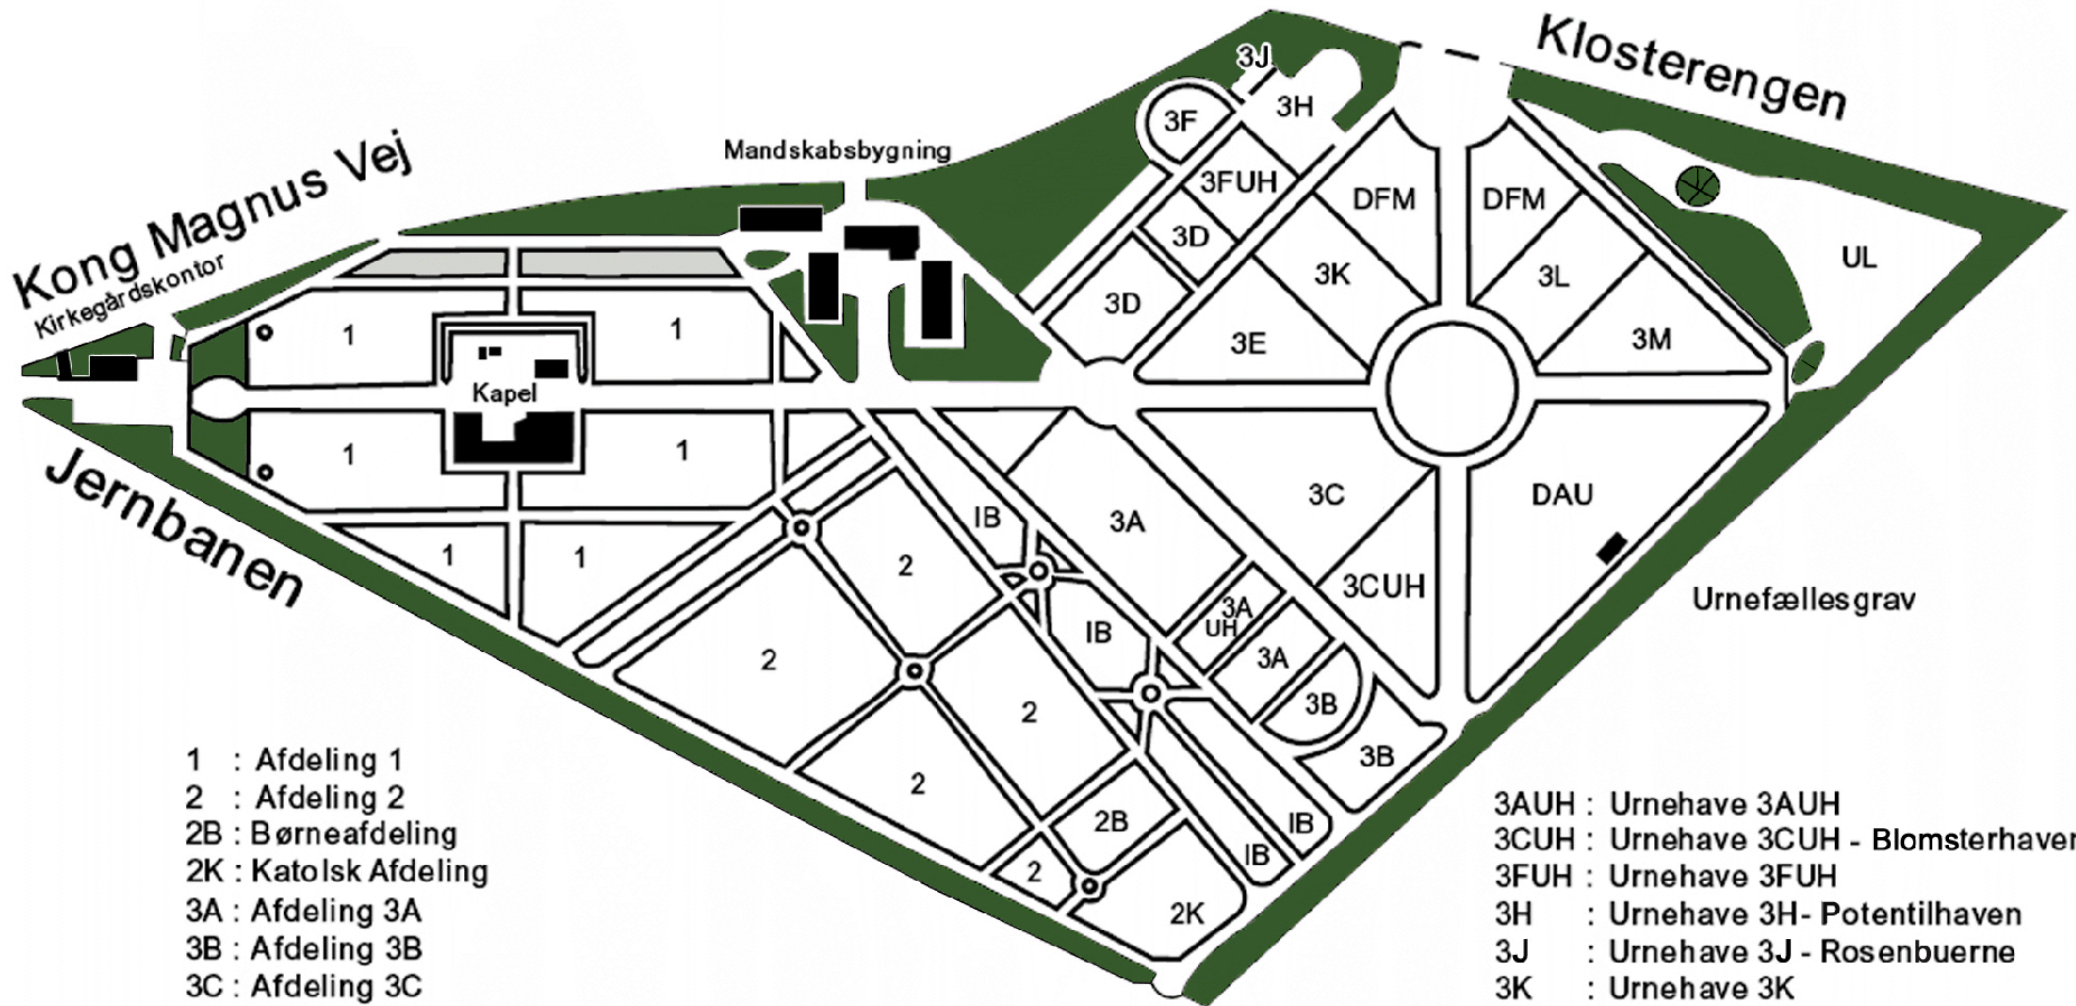

# Oversigtskort

# Østre Kirkegård

- 1 : Afdeling 1
- 2 : Afdeling 2
- 2B : Børneafdeling
- 2K : Katolsk Afdeling
- 3A : Afdeling 3A
- 3B : Afdeling 3B
- 3C : Afdeling 3C
- 3D : Afdeling 3D
- 3E : Afdeling 3E
- 3F : Afdeling 3F
- 3K : Afdeling 3K
- IB : I Buskettet

- 3AUH : Urnehave 3AUH
- 3CUH : Urnehave 3CUH - Blomsterhaven
- 3FUH : Urnehave 3FUH
- 3H : Urnehave 3H- Potentilhaven
- 3J : Urnehave 3J - Rosenbuerne
- 3K : Urnehave 3K
- 3L : Urnehave 3L
- 3M : Urnehave 3M - Rosenhaven
- DAU : Den Anonyme Urnefællesgrav
- DFM : Den Fælles Mindehave
- UL : Urnelunden