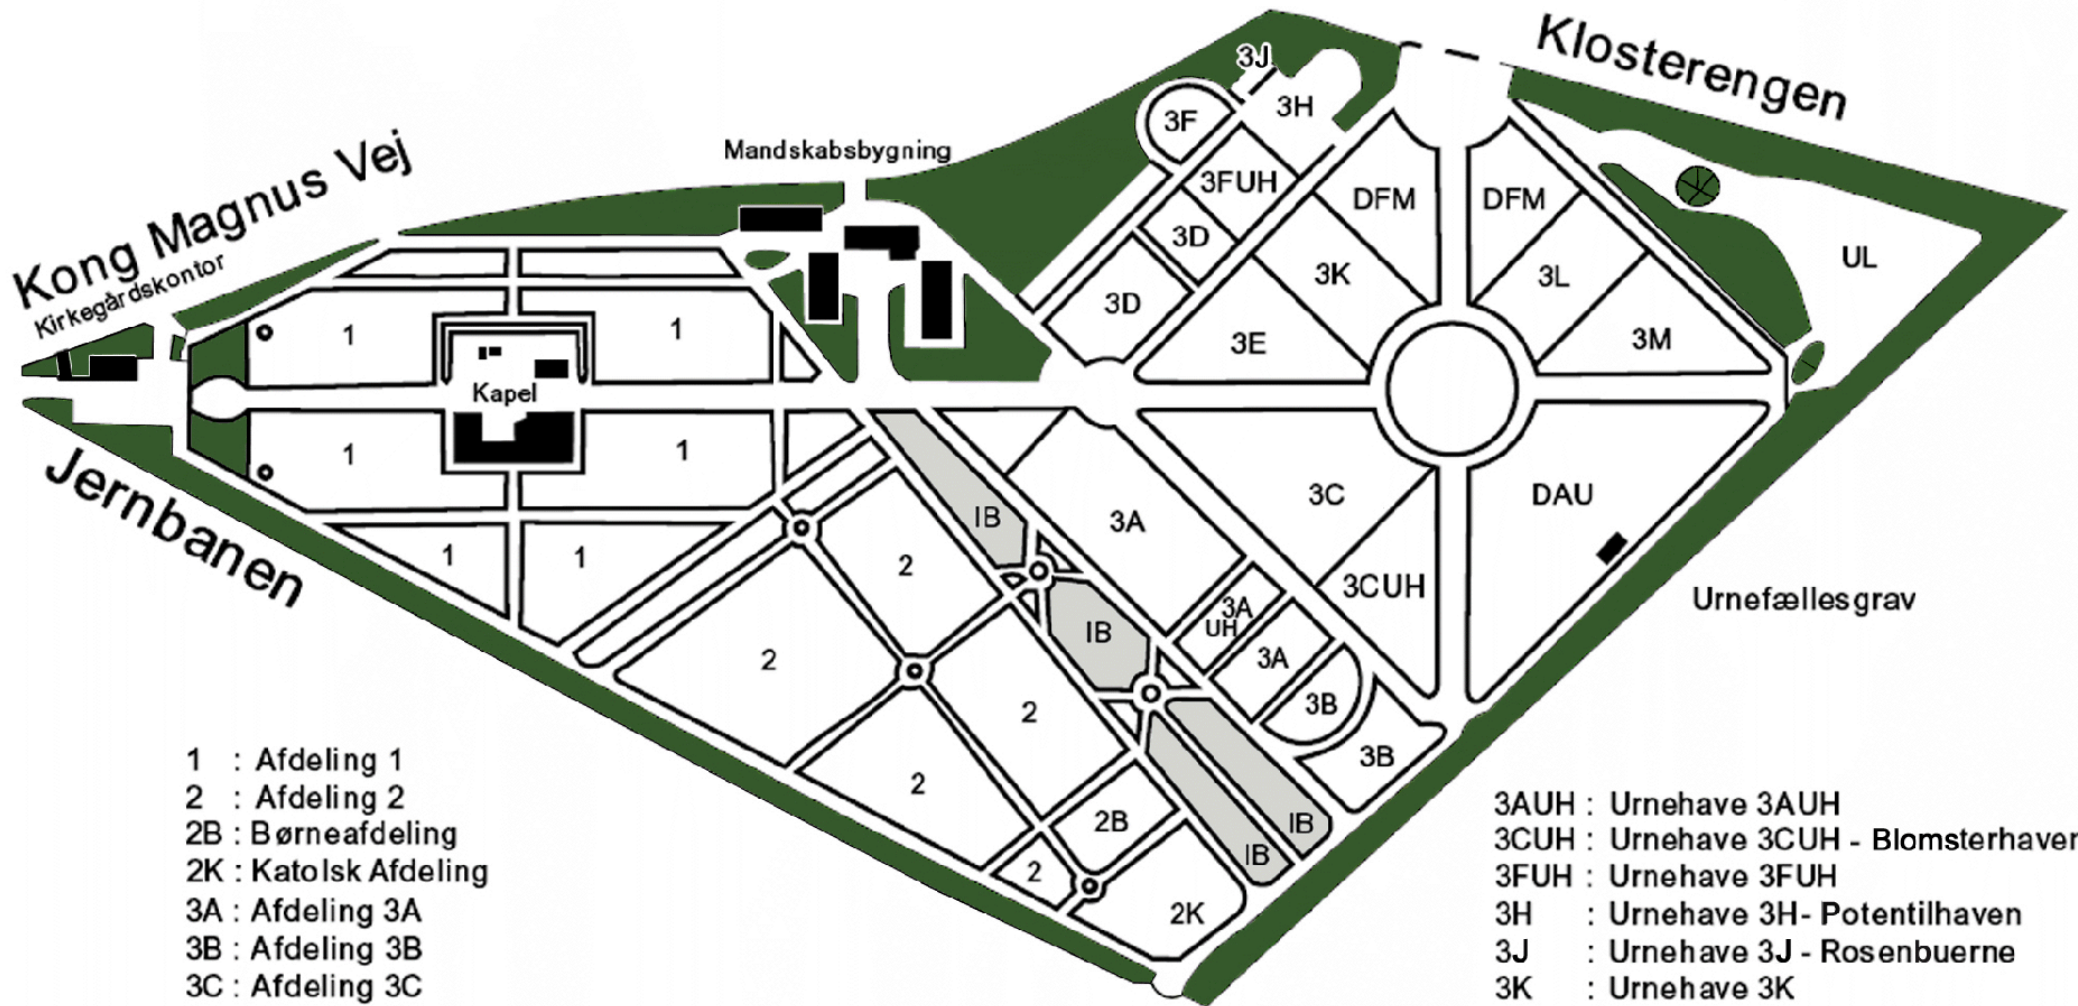

Oversigtskort

Østre Kirkegård

- 1 : Afdeling 1
- 2 : Afdeling 2
- 2B : Børneafdeling
- 2K : Katolsk Afdeling
- 3A : Afdeling 3A
- 3B : Afdeling 3B
- 3C : Afdeling 3C
- 3D : Afdeling 3D
- 3E : Afdeling 3E
- 3F : Afdeling 3F
- 3K : Afdeling 3K
- IB : I Buskettet

- 3AUH : Urnehave 3AUH
- 3CUH : Urnehave 3CUH - Blomsterhaven
- 3FUH : Urnehave 3FUH
- 3H : Urnehave 3H- Potentilhaven
- 3J : Urnehave 3J - Rosenbuerne
- 3K : Urnehave 3K
- 3L : Urnehave 3L
- 3M : Urnehave 3M - Rosenhaven
- DAU : Den Anonyme Urnefællesgrav
- DFM : Den Fælles Mindehave
- UL : Urnelunden