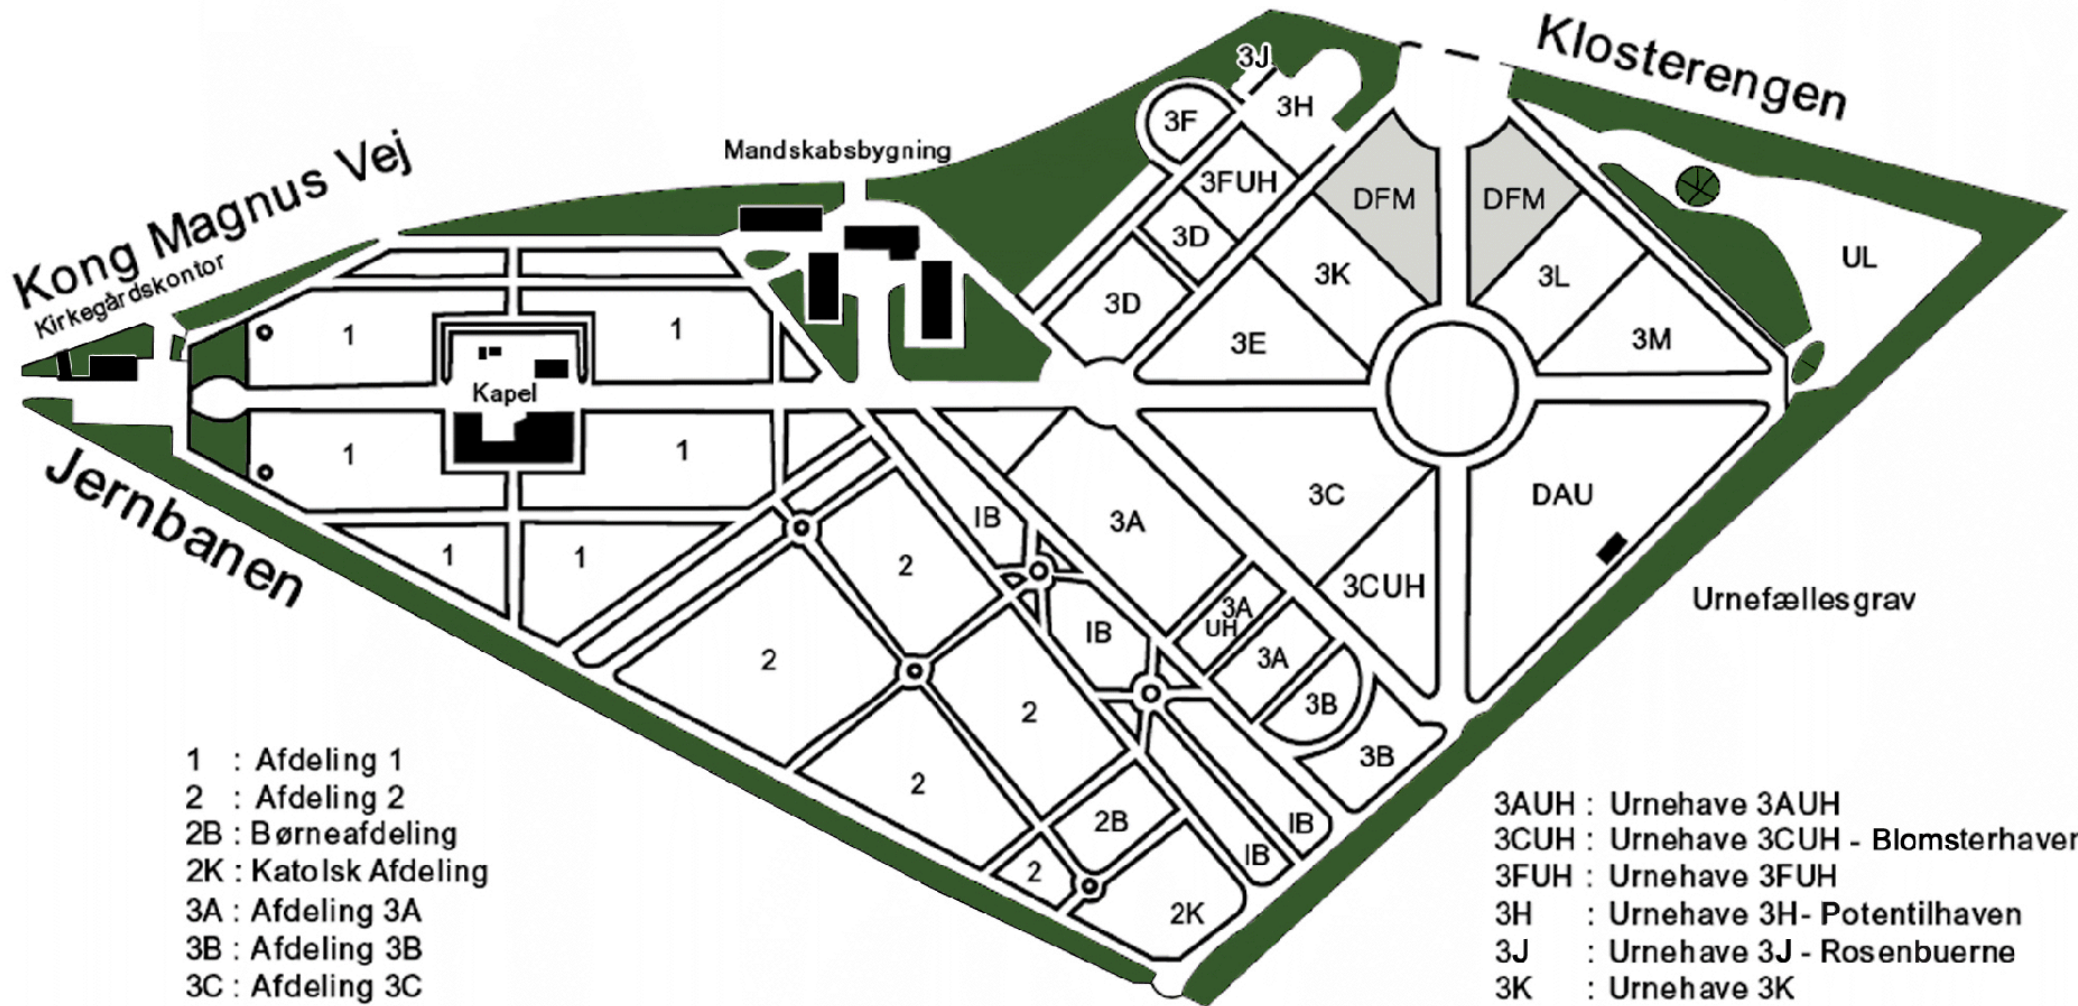

Oversigtskort

Østre Kirkegård

- 1 : Afdeling 1
- 2 : Afdeling 2
- 2B : Børneafdeling
- 2K : Katolsk Afdeling
- 3A : Afdeling 3A
- 3B : Afdeling 3B
- 3C : Afdeling 3C
- 3D : Afdeling 3D
- 3E : Afdeling 3E
- 3F : Afdeling 3F
- 3K : Afdeling 3K
- IB : I Buskettet

- 3AUH : Urnehave 3AUH
- 3CUH : Urnehave 3CUH - Blomsterhaven
- 3FUH : Urnehave 3FUH
- 3H : Urnehave 3H- Potentilhaven
- 3J : Urnehave 3J - Rosenbuerne
- 3K : Urnehave 3K
- 3L : Urnehave 3L
- 3M : Urnehave 3M - Rosenhaven
- DAU : Den Anonyme Urnefællesgrav
- DFM : Den Fælles Mindehave
- UL : Urnelunden