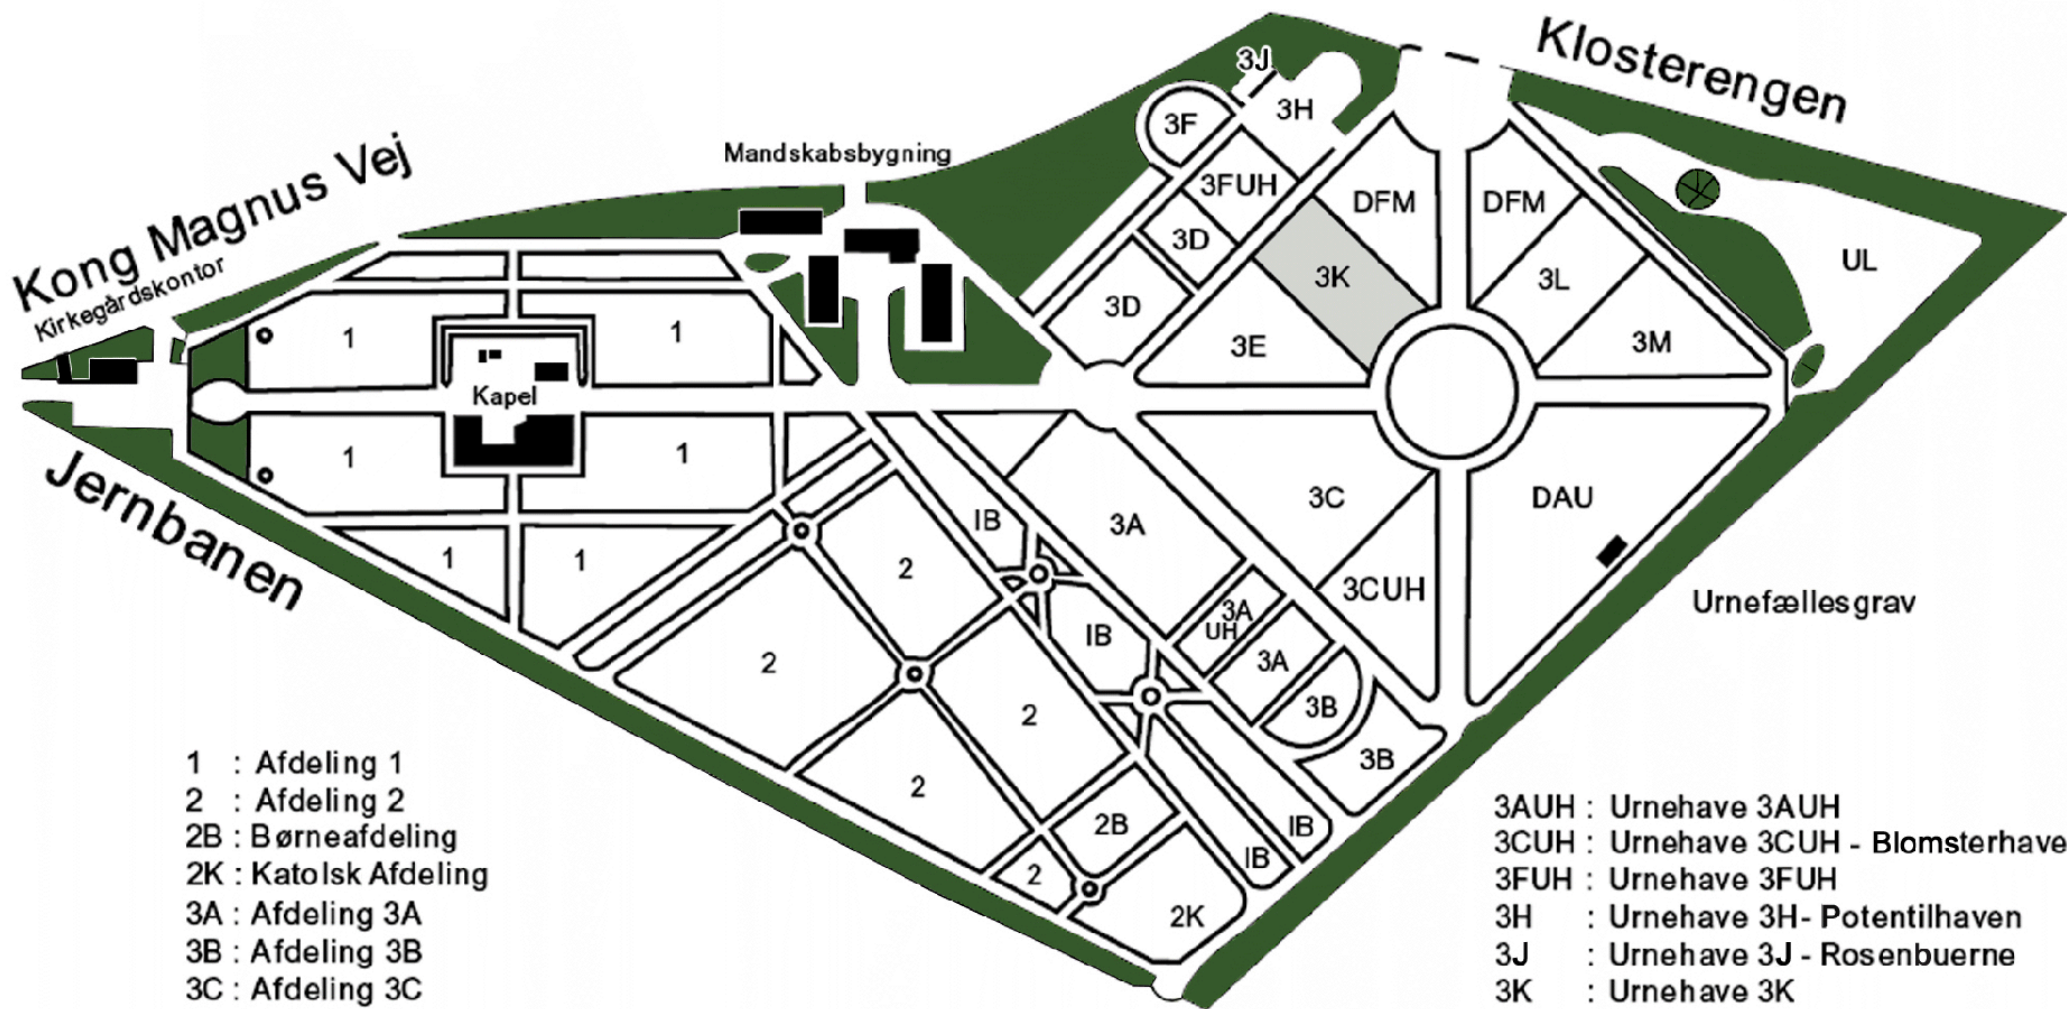

# Oversigtskort

# Østre Kirkegård

- 1 : Afdeling 1
- 2 : Afdeling 2
- 2B : Børneafdeling
- 2K : Katolsk Afdeling
- 3A : Afdeling 3A
- 3B : Afdeling 3B
- 3C : Afdeling 3C
- 3D : Afdeling 3D
- 3E : Afdeling 3E
- 3F : Afdeling 3F
- 3K : Afdeling 3K
- IB : I Buskettet

- 3AUH : Urnehave 3AUH
- 3CUH : Urnehave 3CUH - Blomsterhaven
- 3FUH : Urnehave 3FUH
- 3H : Urnehave 3H- Potentilhaven
- 3J : Urnehave 3J - Rosenbuerne
- 3K : Urnehave 3K
- 3L : Urnehave 3L
- 3M : Urnehave 3M - Rosenhaven
- DAU : Den Anonyme Urnefællesgrav
- DFM : Den Fælles Mindehave
- UL : Urnelunden